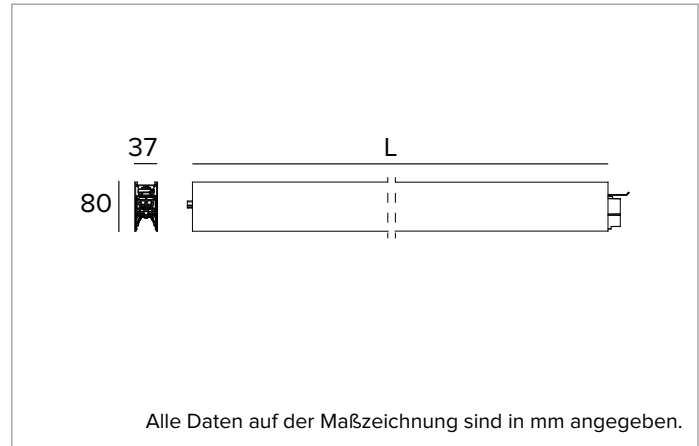

T001MW840D2DB | LOGICO EASY System 37 - OPAL
LED-Leuchte für Decken- oder Pendelsystemmontage. Linearmodul

	4000K	H(m)	D(m)	Emax(lx)		
	Ra80		113°			
	Fixture Power	58W	1	3.00	1618	
	Source Flux	4662lm	2	6.00	405	
	Fixture Flux	4662lm	3	9.00	180	
6000843a	Imax=347cd/klm	Efficacy	80lm/W	4	12.00	101
		Imax	1619cd	5	15.00	65

MECHANISCHE MERKMALE

Gehäuse aus lackiertem stranggepresstem Aluminium mit 37mm Breite. Obere Abdeckung aus schwarzem PVC.
Farbe und Oberfläche: Schwarz
Abmessungen: L=2916mm
Gewicht: 6Kg
Version: LINEAR
Schutzart: IP40
Mechanische Belastbarkeit: IK02